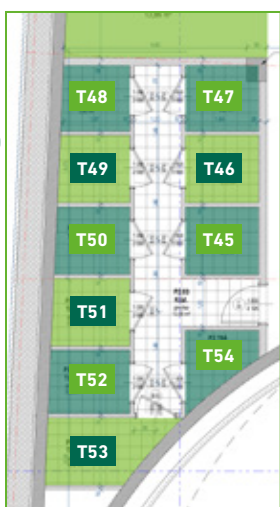

I. pinceszinti átnézeteti alaprajz

Csalogány utca

Erőd utca

	Alapterület
T1	7,24 m ²
T2	7,03 m ²
T3	6,82 m ²
T4	6,61 m ²
T5	6,40 m ²
T6	6,19 m ²
T7	6,14 m ²
T8	5,77 m ²
T9	5,60 m ²
T10	3,76 m ²
T11	5,47 m ²
T12	4,93 m ²
T13	4,72 m ²
T14	4,57 m ²
T15	4,36 m ²
T16	4,09 m ²
T17	3,88 m ²
T18	3,67 m ²
T19	3,46 m ²
T20	3,25 m ²
T21	3,04 m ²
T22	3,74 m ²
T23	4,11 m ²
T24	2,94 m ²
T25	2,94 m ²
T26	2,94 m ²
T27	2,94 m ²
T28	2,94 m ²
T29	2,94 m ²
T30	2,98 m ²
T31	2,98 m ²
T32	2,94 m ²
T33	2,94 m ²
T34	2,94 m ²
T35	2,95 m ²
T36	2,94 m ²
T37	2,95 m ²
T38	3,02 m ²
T39	2,95 m ²
T40	2,95 m ²

	Alapterület
T41	2,95 m ²
T42	2,95 m ²
T43	2,95 m ²
T44	2,95 m ²
T45	3,15 m ²
T46	3,15 m ²
T47	3,05 m ²
T48	2,82 m ²
T49	3,04 m ²
T50	3,18 m ²
T51	3,32 m ²
T52	3,25 m ²
T53	4,52 m ²
T54	2,56 m ²

	Alapterület
P39	13,20 m ²
P40	12,92 m ²
P41	13,14 m ²
P42	13,14 m ²
P43	13,54 m ²
P44	13,14 m ²
P45	13,14 m ²
P46	13,52 m ²
P47	13,14 m ²
P48	13,14 m ²
P49	13,52 m ²
P50	13,13 m ²
P51	11,89 m ²
P52	11,34 m ²
P53	12,86 m ²
P54	11,77 m ²
P55	12,86 m ²
P56	12,86 m ²
P57	13,49 m ²
P58	15,82 m ²
P59	13,50 m ²
P60	13,39 m ²
P61	13,52 m ²
P62	13,31 m ²
P63	13,31 m ²

	Alapterület
P64	13,52 m ²
P65	13,31 m ²
P66	13,31 m ²
P67	13,52 m ²
P68	13,31 m ²
P69	13,31 m ²
P70	13,52 m ²
P71	13,31 m ²
P72	13,31 m ²
P73	13,52 m ²
P74	13,31 m ²
P75	13,31 m ²
P76	13,52 m ²
P77	13,31 m ²
P78	13,31 m ²
P79	13,52 m ²
P80	13,31 m ²
P81	13,31 m ²
P82	13,52 m ²
P83	13,39 m ²
P84	14,18 m ²
P85	13,50 m ²
P86	13,47 m ²
P87	13,16 m ²
P88	13,50 m ²
P89	13,31 m ²
P90	12,87 m ²
P91	12,87 m ²
P92	13,29 m ²
P93	13,29 m ²
P94	13,31 m ²
P95	13,51 m ²
P96	13,31 m ²
P97	13,31 m ²
P98	13,51 m ²
P99	13,31 m ²
P100	13,31 m ²
P101	13,51 m ²
P102	13,31 m ²
P103	13,21 m ²